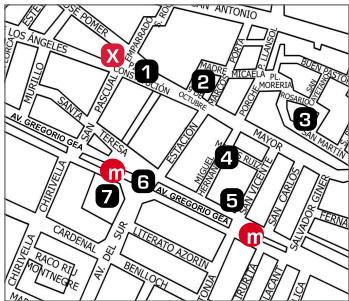

# Intracity-

art públic i mediació social

Projectes en itinerància

20 de setembre / 3 d'octubre 2006

Mislata

Inauguració:

20 de setembre a les 19,30h a l'Ajuntament de Mislata.

Aldaia  
Burjassot  
Mislata  
Picanya  
Picassent  
Quart de Poblet  
Torrent  
[www.intracity.org](http://www.intracity.org)

# Intracity-

Projectes al'espai públic

- 1 Propera construcció** / Art al Quadrat (Mònica i Gema del Rey) / Pl. de la Constitució
  - 2 Punts d'interés arqueològic per a futurs oblidats** / David Ferrando Giraut / Biblioteca Municipal
  - 3 Viva la fiesta: mala hierba nunca muere** / Usúe Arrieta-Vicente Vázquez / C. Sant Martí, 11 (Pl. del Cuerno)
  - 4 Món al·lucinació** / Gudrun Bittner / Casa de la Dona
  - 5 Orange Grane** / Mariola Sánchez Lorente / Centre Cultural
  - 6 Atraccions Paniagua** / Daniel Rabanaque - Meritzel Pérez / Estació del Metro - Accés Av. Gregori Gea / Ajuntament
  - 7 Què vols ser de major? Clínica Cyborg** / José Begega / Pl. Músic Ramón Ibars
- X** Inici de l'itinerari de visita a les obres, 19,30h del 20 de setembre, Ajuntament de Mislata
- m** Metro / Estació Mislata